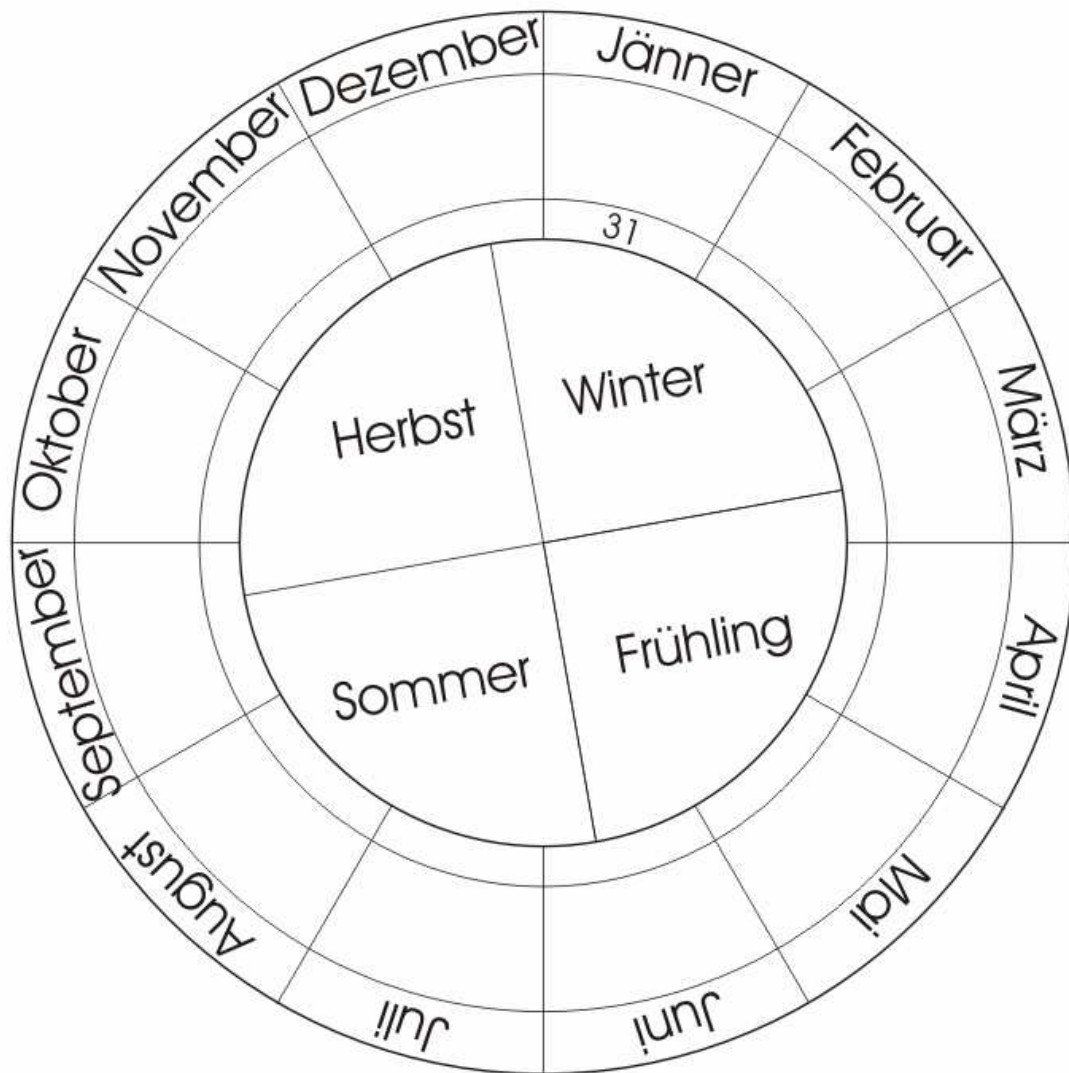

# Jahreskreis

Das Jahr hat 4 Jahreszeiten:

Frühling, Sommer, Herbst und Winter.

Ein Jahr hat 12 Monate:

Jänner, Februar, März, April, Mai, Juni, Juli,  
August, September, Oktober, November, Dezember

Ein Jahr hat 52 Wochen und 365 Tage/366 Tage.